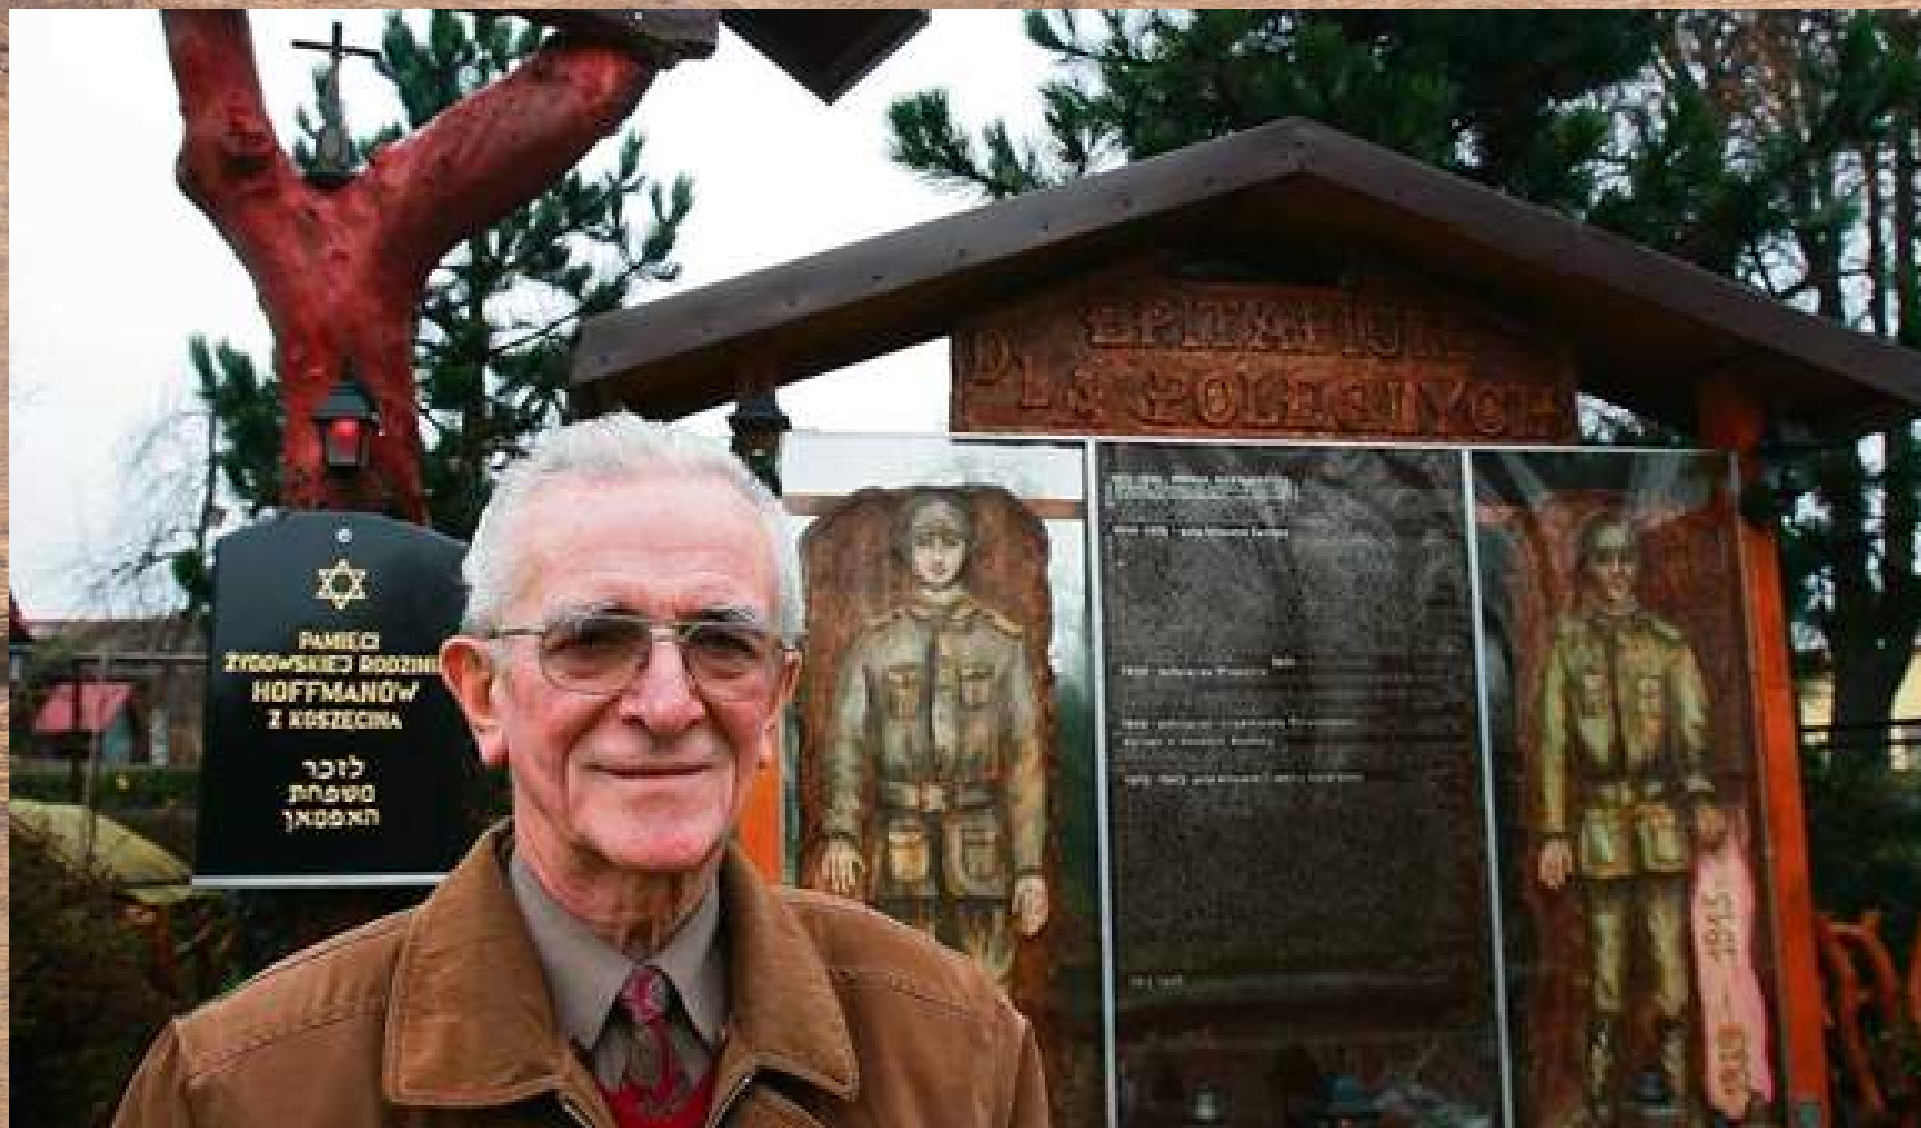

Ośrodek Kultury
i Edukacji Regionalnej
"U Myrcika"
GMINA KOSZĘCIN

Produkt turystyczny/
rekreacyjny